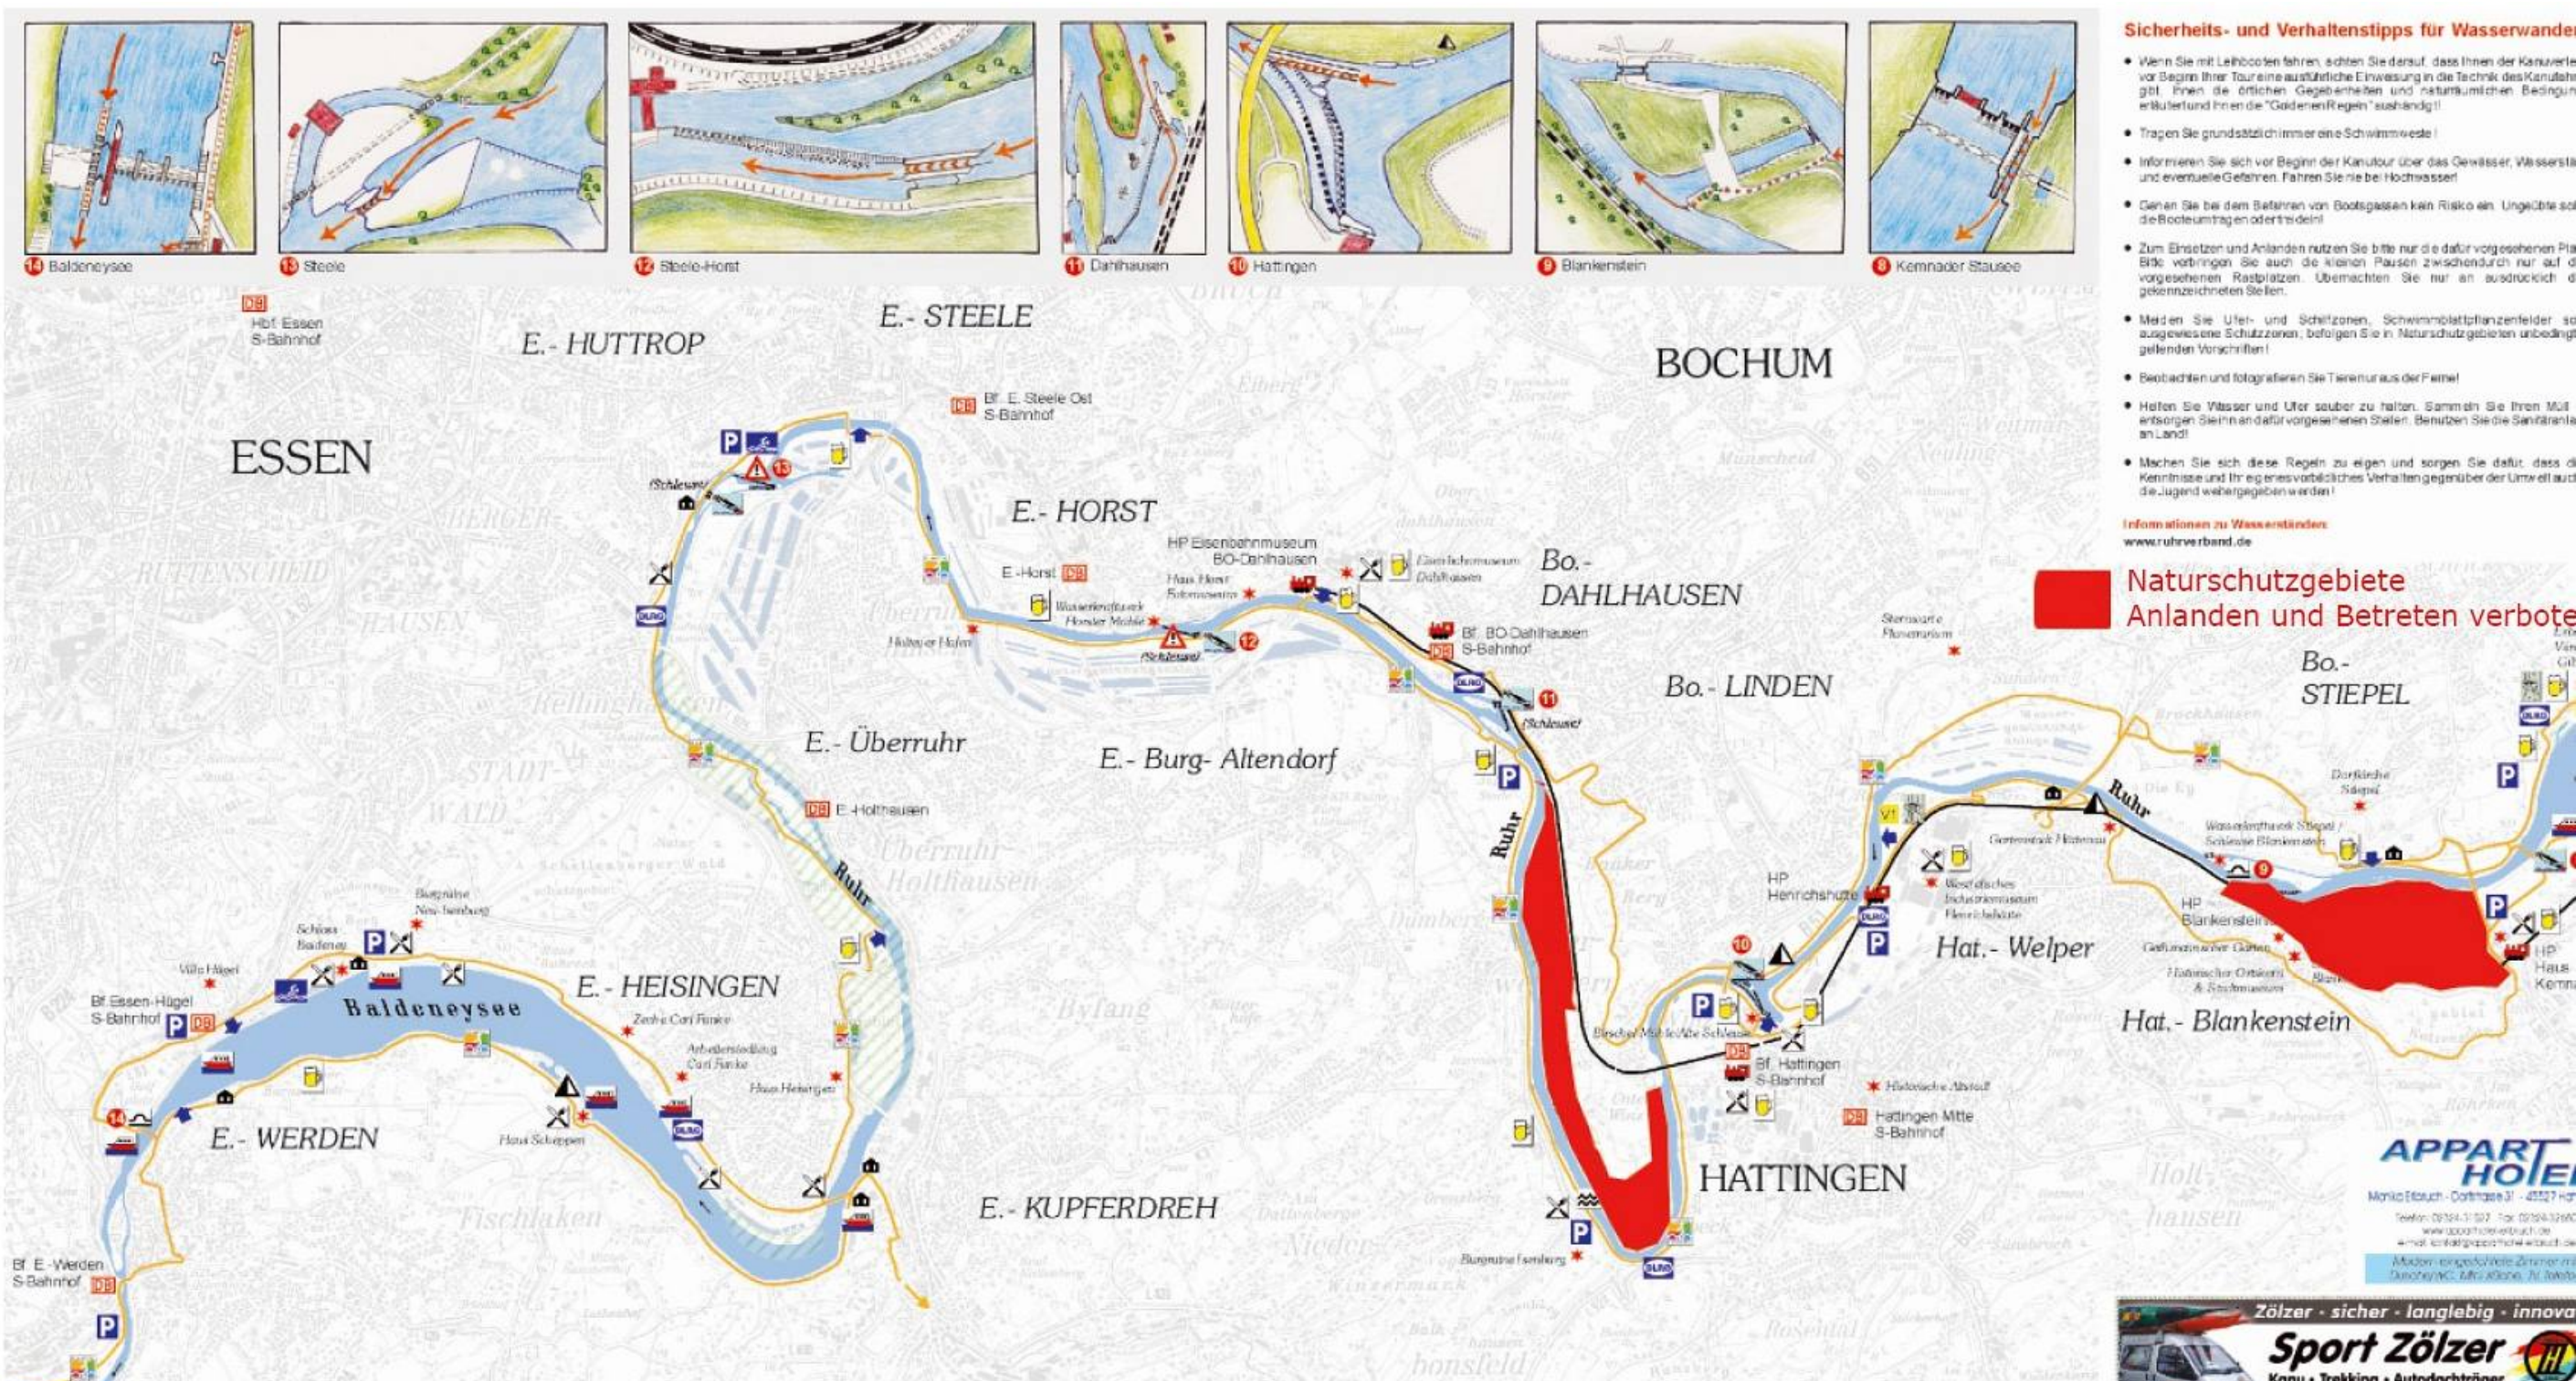

Sicherheits- und Verhaltenstipps für Wasserrunde

- Wenn Sie mit Leihbooten fahren, achten Sie darauf, dass Ihnen der Kanufahrer vor Beginn Ihrer Tour eine ausführliche Einweisung in die Technik des Kanufahrts gibt. Ihnen die örtlichen Gegebenheiten und naturräumlichen Bedingungen erläutern und Ihnen die "Goldenen Regeln" aushändigen!
- Tragen Sie grundsätzlich immer eine Schwimmweste!
- Informieren Sie sich vor Beginn der Kanutour über das Gewässer, Wasserstände und eventuelle Gefahren. Fahren Sie nie bei Hochwasser!
- Gehen Sie bei dem Betreten von Bootspassen kein Risiko ein. Umgebende sind die Bootsträger oder -führer!
- Zum Einsetzen und Anlanden nutzen Sie bitte nur die dafür vorgesehenen Plätze. Verbringen Sie auch die kleinen Pausen zwischen Durchfahrten auf vorgesehenen Rasplätzen. Übermachten Sie nur an ausdrücklich gekennzeichneten Stellen.
- Meiden Sie Ufer- und Schilfröhren, Schwimmplatzpflanzenfelder so ausgenommen Schutzzonen, befolgen Sie in Naturschutzgebieten unbedingt geltenden Vorschriften!
- Beobachten und fotografieren Sie Tiere nur aus der Ferne!
- Helfen Sie Wasser und Ufer sauber zu halten. Sammeln Sie Ihren Müll. Entsorgen Sie ihn an dafür vorgesehenen Stellen. Benutzen Sie die Sanitäranlagen an Land!
- Machen Sie sich diese Regeln zu eigen und sorgen Sie dafür, dass die Kenntnisse und Ihr eigenes vorbildliches Verhalten gegenüber der Umwelt auf die Jugend weitergegeben werden!

Informationen zu Wasserständen:
www.ruhrverband.de

Naturschutzgebiete Anlanden und Betreten verboten

Freizeit auf dem Wasser
GRÜNE FLOTTE
Hausbootcharter und Kanutouren
0208 74049875
www.gruene-flotte.de

Zölzer - sicher - langlebig - innovativ
Sport Zölzer
Kanu - Trekking - Autodachträger
Kapfenhof Straße 116 • 42697 Essen Kapfenhof
...mit ganzjährigem Kanuverleih
Tel. +49 (0) 201 48 27 80 • Fax: +49 (0) 201 48 27 80 • www.zoelzer.de • info@zoelzer.de

www.GoKanu.de Tel.: 0201 8906104

Nostalgie nach Plan
Zwischen Eisenbahnmuseum Bo.-Dahlhausen und Hagen Hbf.